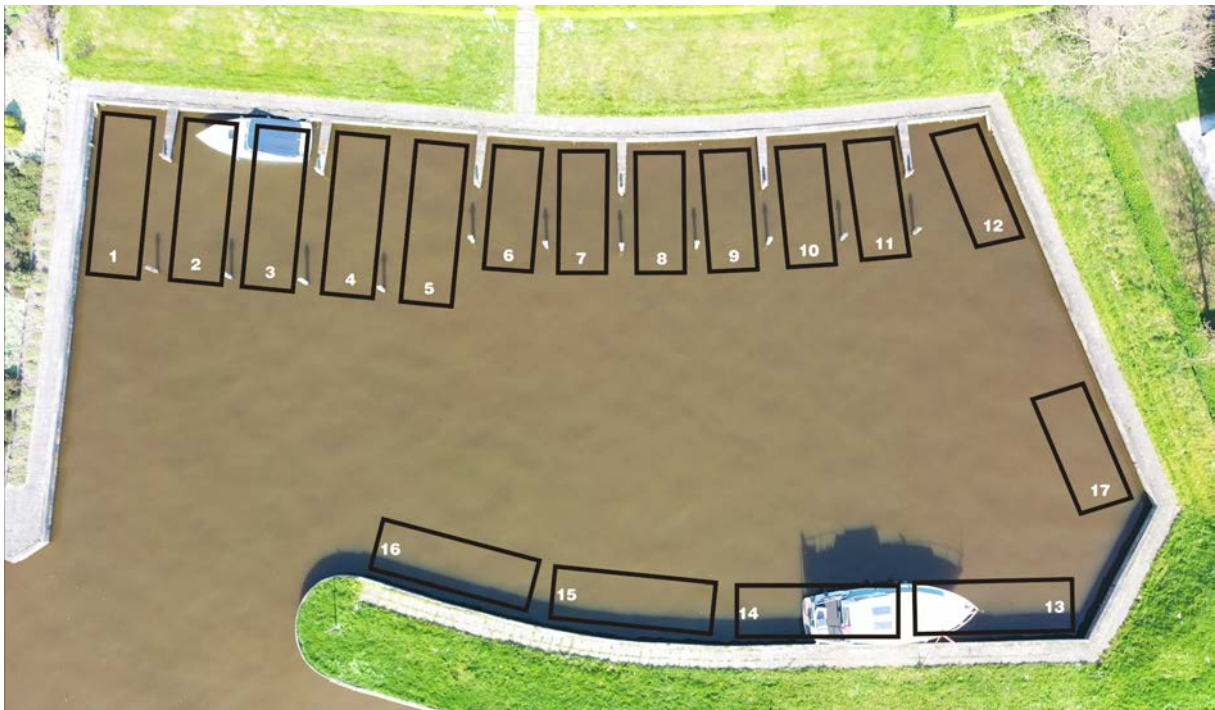

Ligplaats tarieven seizoen 2023/2024

Box nr.	Afmeting box	Jaarseizoen tarief ¹	Zomerseizoen tarief ²
1	4x9 meter	450	400
2	4x9 meter	450	400
4	4x9 meter	450	400
5	4x9 meter	450	400
6	3,5x6 meter	350	300
7	3,5x6 meter	350	300
8	3,5x6 meter	350	300
9	3,5x6 meter	350	300
10	3,5x6 meter	350	300
11	3,5x6 meter	350	300
13	3,75x7,5 meter	450	400
14	3,75x7,5 meter	450	400
15	3,75x7,5 meter	450	400
16	3,75x7,5 meter	450	400
17	3,75x7,5 meter	450	400

¹ Jaarseizoen: 1 april tot 1 april

² Zomerseizoen: 1 april tot 1 november

³ Wintertarief: €175,-

⁴ Maandtarief: €60,-

Plattegrond Jachthaven De Brake – Winsum – Hendrik Werkmankade